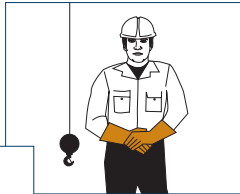

SIGNAUX
POUR ACTIVITÉS
DE LEVAGE

HOISTING
OPERATION
SIGNALS

WORKSAFE
TRAVAIL SÉCURITAIRE

▲ Open clam
Ouvrir la benne

▲ Close clam
Fermer la benne

▲ Raise boom and lower load
Relever la flèche et
descendre la charge

▲ Lower boom and raise load
Descendre la flèche et
lever la charge

▲ Stop
Arrêter

▼ Move slowly
Déplacer lentement

▲ Lower load
Descendre
la charge

▲ Dog everything
Bloquer tout

▼ Hoist load
Lever la charge

▲ Use main hoist
Utiliser le treuil
principal

▼ Raise boom
Relever la flèche

▲ Swing load
Rotation de la
charge dans la
direction
indiquée par le
doigt

▲ Use whipline
Utiliser le treuil
auxiliaire

▼ Lower boom
Descendre la flèche