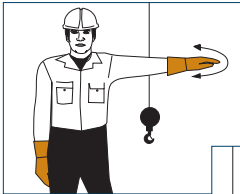

▲ Travel crawler
Translation pour les
grues sur chenilles

▲ Travel right track (backward)
Translation (en utilisant la
chenille droite)

▲ Extend boom
Rallonger la flèche

▲ Retract boom
Rentrer la flèche

WORKSAFE
TRAVAIL SÉCURITAIRE

SIGNAUX
POUR ACTIVITÉS
DE LEVAGE

HOISTING
OPERATION
SIGNALS

WORKSAFE
TRAVAIL SÉCURITAIRE

▲ Open clam
Ouvrir la benne

▲ Close clam
Fermer la benne

▲ Raise boom and lower load
Relever la flèche et
descendre la charge

▲ Lower boom and raise load
Descendre la flèche et
lever la charge

▲ Stop
Arrêter

▼ Move slowly
Déplacer lentement

▲ Lower load
Descendre
la charge

▲ Dog everything
Bloquer tout

▼ Hoist load
Lever la charge