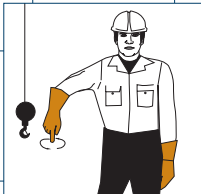

▲ Travel crawler
Translation pour les
grues sur chenilles

▲ Travel right track (backward)
Translation (en utilisant la
chenille droite)

▲ Extend boom
Rallonger la flèche

▲ Retract boom
Rentrer la flèche

WORKSAFE
TRAVAIL SÉCURITAIRE

SIGNAUX
POUR ACTIVITÉS
DE LEVAGE

HOISTING
OPERATION
SIGNALS

WORKSAFE
TRAVAIL SÉCURITAIRE

▲ Open clam
Ouvrir la benne

▲ Close clam
Fermer la benne

▲ Raise boom and lower load
Relever la flèche et
descendre la charge

▲ Lower boom and raise load
Descendre la flèche et
lever la charge

▲ Stop
Arrêter

▼ Move slowly
Déplacer lentement

▲ Lower load
Descendre
la charge

▲ Dog everything
Bloquer tout

▼ Hoist load
Lever la charge