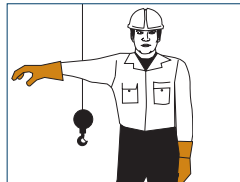

▲ Travel crawler
Translation pour les
grues sur chenilles

▲ Travel right track (backward)
Translation (en utilisant la
chenille droite)

▲ Extend boom
Rallonger la flèche

▲ Retract boom
Rentrer la flèche

WORKSAFE
TRAVAIL SÉCURITAIRE

SIGNAUX
POUR ACTIVITÉS
DE LEVAGE

HOISTING
OPERATION
SIGNALS

WORKSAFE
TRAVAIL SÉCURITAIRE

▲ Open clam
Ouvrir la benne

▲ Close clam
Fermer la benne

▲ Raise boom and lower load
Relever la flèche et
descendre la charge